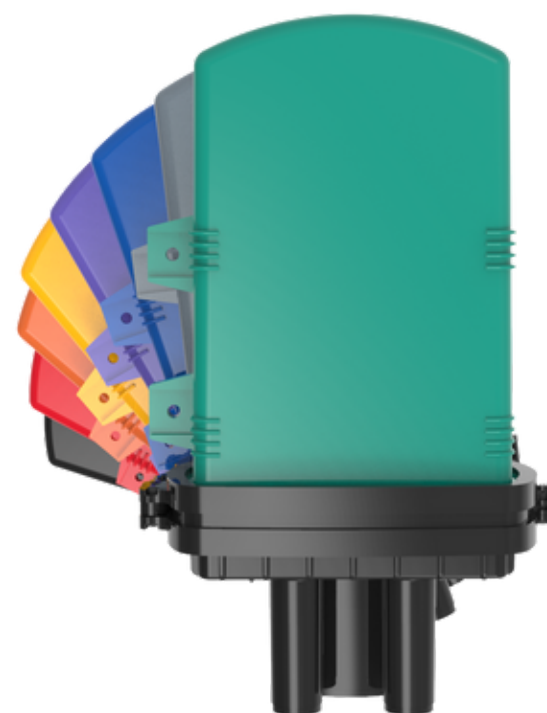

## MINI CAIXA DE EMENDA ÓPTICA – MINI CEO

---

### DESCRIÇÃO DO PRODUTO:

A Mini Caixa de Emenda Óptica – Mini CEO é um produto desenvolvido para proteger a fusão, distribuição e concentração de fibras ópticas em redes aéreas, com capacidade máxima de 24 fibras, possui configuração unidirecional de entrada de cabos. Possui bandeja para acomodação de tubo loose e entradas seladas através de tubos termocontráteis (SVT), além da junção da base com a cúpula ocorrer por sistema mecânico, abraçadeira de fechamento.

### MODELOS DE FORNECIMENTO:

Mini Caixa de Emenda Ópticas suporta até 24 fibras, configuração unidirecional para entrada de cabos com uma entrada oval para cabos de 6,8 a 17,5mm e 2 entradas cilíndricas para cabos derivados com diâmetro de 6,8 a 17mm, seladas por tubos termoretráteis.

### CARACTERÍSTICAS DO PRODUTO:

Largura (mm): 185,0

Altura (mm): 95,0

Profundidade (mm): 305,0

Peso bruto (kg): 0,650

Material: Material Termoplástico de Engenharia

Embalagem: 10 unidades - 500 x 330 x 420mm